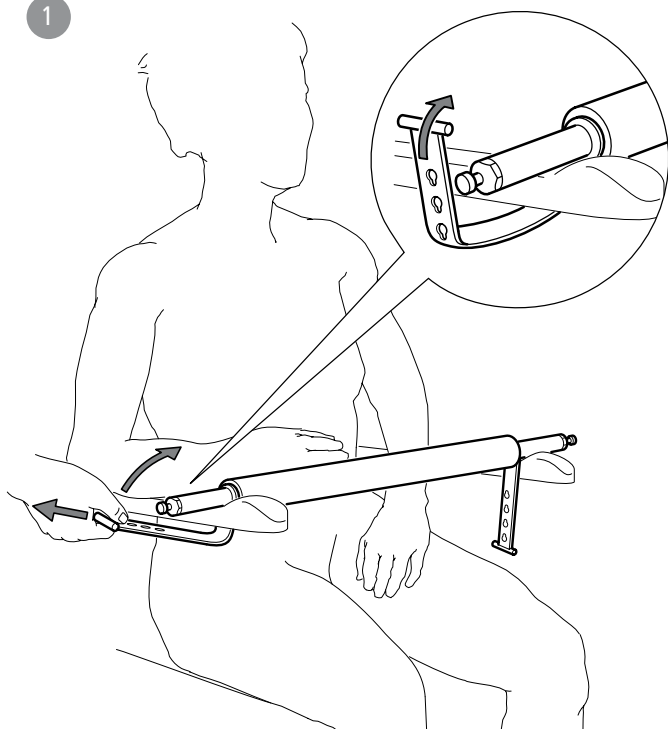

8030 3035 8020 9452
8030 3034

Tvärslå, 500, 605, 665 mm

Crossbar, 500, 605, 665 mm

Querbalken, 500, 605, 665 mm

Dwarsbeugel, 500, 605, 665 mm

78104.7 2022-09-12

1

2